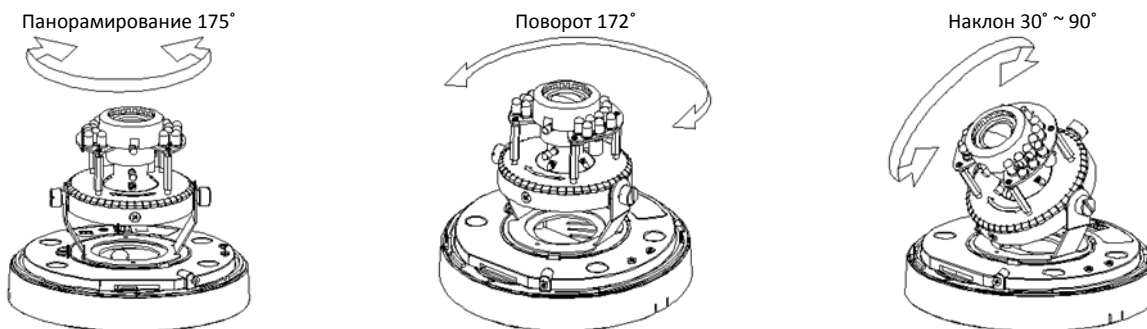

Настройка объектива по 3-м осям