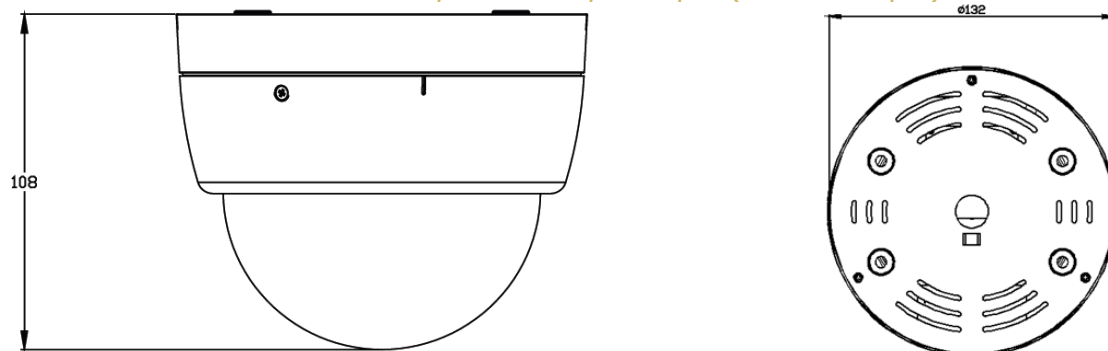

Геометрические размеры (миллиметры)