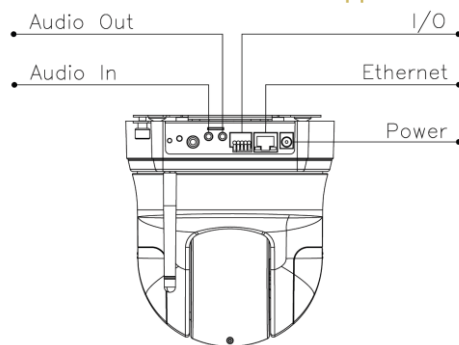

Назначение выводов