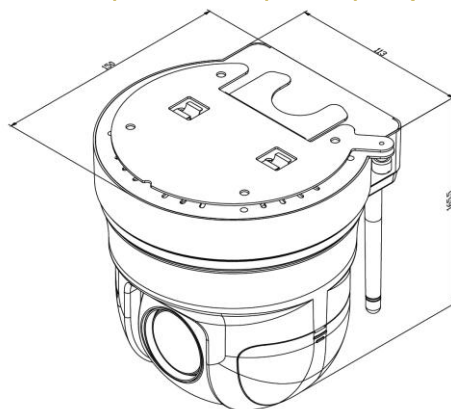

Геометрические размеры (мм)