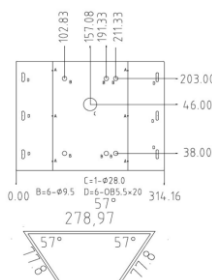

Геометрические размеры (мм)

Комплект поставки

Входит в комплект

Подвесной (опция)

Крепление на угол (опция)

Крепление на столб (опция)

<b>Спецификация</b>	
CPU, RAM, Flash	GM8128 (FA626 ARM® v5TE ISA CPU 540 MHz) , RAM 256Mb , Flash 16Mb
Видеосенсор	1/3" 1.3Mpx Panasonic MN34031PL
Светочувствительность	ICR (IR Cut Filter) , 0.05 lux @F1.6 (чёрно/белый режим) , 0.1 lux (цветной режим)
Объектив	4,7-103,4mm; F1.6~F3.1 22x кратное оптическое увеличение , autofocus
Вход/выход реле	1 вход / 1 выход
Диапазон поворота / наклона	Поворот: 0°~320° Наклон: 0°~90° , функция автопереворота
Скорость в ручном режиме	Поворот: 0.45°~90°/с Наклон: 0.35°~45°/с
Скорость по предустановкам	200°/с
Предустановки	128 точек предустановки. Точность 0.15°. Автоповорот
Патрулирование	8 групп патрулирования
Аудио	Двусторонний звук. Кодеки G.711 (64K) и G.726 (32K, 24K) Вход: 3.5 мм jack / Выход: 3.5 мм jack
Питание	Н-РоЕ (HR-PP4815, HR-PP56125) или 24V/12V AC/DC (опция)
	Потребляемая мощность до 45 Вт, потребление нагревателей до 35 Вт
Рабочий диапазон температур	-55°C ~ +50°C
Размеры	320mm x 336mm x 220mm
Вес	6,5 кг
<b>Сеть</b>	
Ethernet	10/ 100 Base-T
Сетевые протоколы	HTTP, HTTPS, SNMP, QoS/DSCP, Access list, IEEE 802.1X, RTSP, TCP/IP, UDP, SMTP, FTP, PPPoE, DHCP, DDNS, NTP, UPnP, 3GPP, SAMBA, ONVIF v.2.01/1.02
<b>Система</b>	
Разрешение видео	1280x1024@30fps, 1280x960@30fps, 1280x720@30fps, 640x480@30fps, 320x240@30fps, 176x144@30fps
Настройки видео	AES, BLC, HSBLC, день/ночь , AGC -8 уровней, чувствительность -10 уровней, 3D-DNR(вкл/вык /авто), 2D- DNR, WDR (выкл / низкий / средний / высокий), цифровая стабилизация изображения, ручной затвор 1/5 ~ 1/120000с
Просмотр видео-потоков	Три независимых потока; сжатие H.264/ MJPEG/ MPEG4
Настройка bitrate видео-потока	Да, постоянного и переменного (CBR , VBR)
Маскирование зон	3 независимых зоны маскирования
Детектор движения	3 независимых произвольных зоны детектирования
Действия по тревоге (событию)	Mail, FTP, запись на SD card, DO, Samba
Запись до и после события	Есть, настраиваемая
Безопасность	Защита паролем групп фильтрация IP адресов, HTTPS , 802.1X, QoS
Обновление firmware	доступ по http , возможно удалённое обновление через интернет.
Одновременные подключения	До 10 клиентов для просмотра видео
<b>Доступные функции SD-card</b>	
Запись по событию (тревоге) от	детектора движения, ip check, обрыва сети (только кабель), по расписанию, DI
Формат видео	AVI, JPEG
Воспроизведение файлов	Да
Удаление файлов	Да
<b>Удалённый клиент</b>	
ОС	Windows 7, 2000, XP, 2003, Microsoft IE 6.0 или выше, Chrome, Safari, Firefox Mobile iOS 4.3 или выше, Android 1.6 или выше