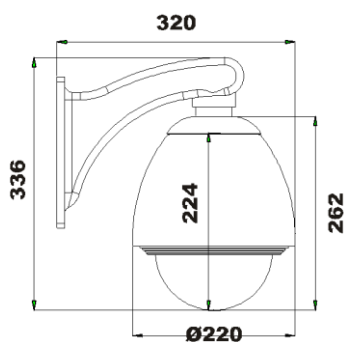

Геометрические размеры (мм)

Комплект поставки