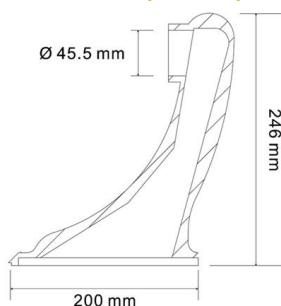

Входит в комплект