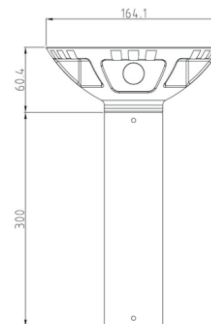

Подвесной (опция)